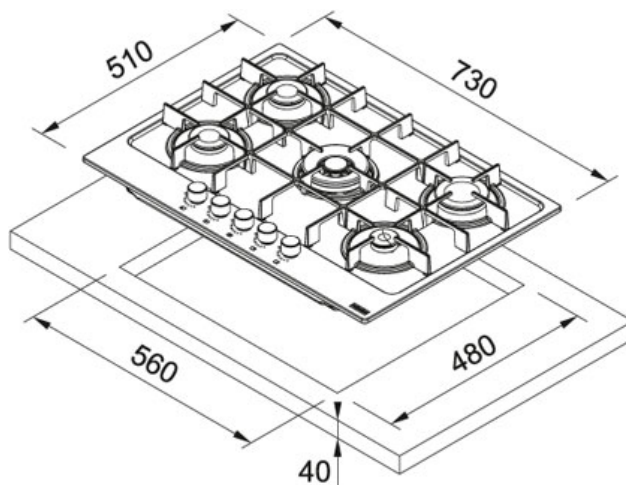

Avena Fragranite | 106.0554.409

FAMILY : Plite | INSTALLATION TYPE : Incorporabil | SERIE : Maris | PRODUCT LINE : Maris | MODEL : FHMA 755 4G DC OA C | FINISH : Avena Fragranite

DATE TEHNICE

Type	INDEPENDENT-GAS-HOB
Numar arzatoare	5
Tip butoane	SMART
Gratare	Fonta
Putere (W)	Semi Rapid - 2x1750W Rapid - 3000W Auxiliar - 1000W Dubla coroana - 3300W
Tensiune	220-240V
Latime	730,00 mm
Adancime	510,00 mm